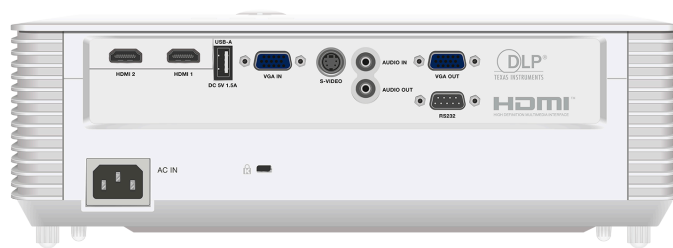

# СЕРИЯ GENESIS II SP224

## XGA - 4000 \* - Соотношение сторон изображения 4:3

DLP-проекторы ScreenPlay Genesis II отличаются сверхдлительным сроком службы лампы, высокой яркостью и превосходными возможностями подключения, включая 2 порта HDMI.

#### Питание по USB-A для устройств

Используйте внешние устройства и подключайте их питание с помощью удобного входа USB-A на проекторе.